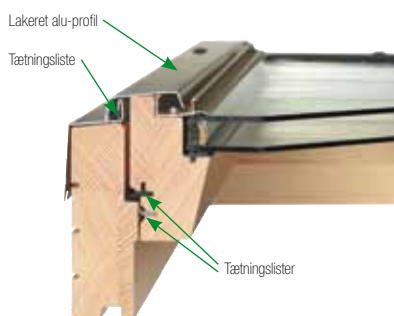

Tværsnit af profil

FAKRO tagvinduer har lakerede alu-profiler (Umbragrå RAL 7022) og 3 tætningslister.