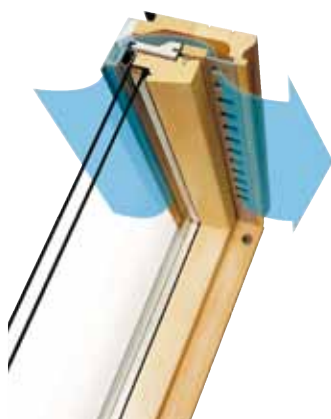

## Ny automatisk ventilationsåbning V40P

Den unikke automatiske ventilationsåbning V40P er standard udstyr på alle FTP-V og FPP vinduer og vil forbedre indeklimaet. Udformningen reducerer kondensproblemer og er velegnet til montering i badeværelser og køkkener.

V40P ventilen virker ved at give en konstant automatisk justering af mængden af luftindtag og derved optimere mængden af luft i rummet, hvilket vil gøre rummet køligere om sommeren.

Om vinteren, når der er væsentlige temperaturforskelle og der er mulighed for meget kraftige vindstød, så begrænser V40P ventilen mængden af luftindtag automatisk, hvilket beskytter rummet for overdreven nedkøling, og derfor også reducerer varmeomkostningerne.

## Sådan virker V40P ventilen

Når et vist luftryk er tilstede udløser det en elastisk membran som reducerer luftindtaget – ved at mindske ventilationsåbningen.

## Ventilationsåbning V35

V35 er integreret i overkarmen, og har en manuel justerbar ventilation - selv når vinduet er lukket. Garanterer en effektiv udluftning og eliminerer kondensproblemer.