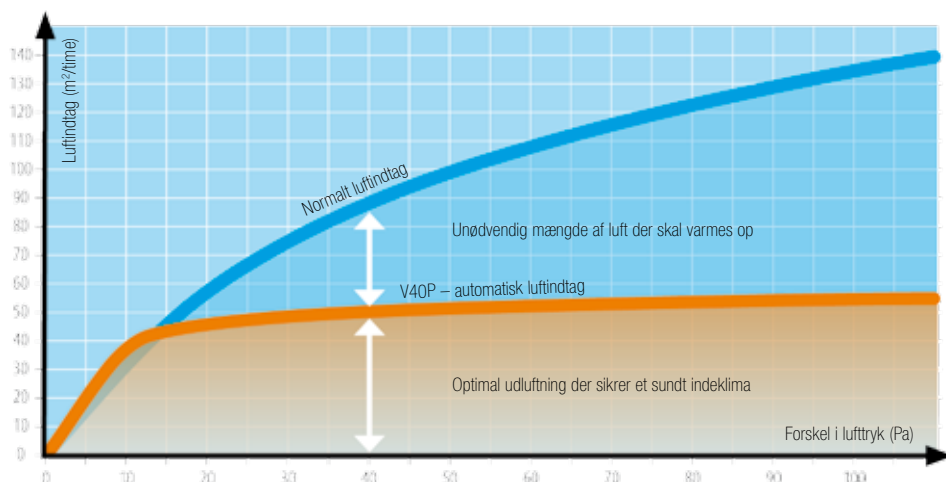

## Ny automatisk ventilationsåbning V40P

Den unikke automatiske ventilationsåbning V40P er standard udstyr på alle FTP-V og FPP vinduer og vil forbedre indeklimaet. Udformningen reducerer kondensproblemer og er velegnet til montering i badeværelser og køkkener.

V40P ventilen virker ved at give en konstant automatisk justering af mængden af luftindtag og derved optimere mængden af luft i rummet, hvilket vil gøre rummet køligere om sommeren.

Om vinteren, når der er væsentlige temperaturforskelle og der er mulighed for meget kraftige vindstød, så begrænser V40P ventilen mængden af luftindtag automatisk, hvilket beskytter rummet for overdreven nedkøling, og derfor også reducerer varmeomkostningerne.

## Sådan virker V40P ventilen

Når et vist luftryk er tilstede udløser det en elastisk membran som reducerer luftindtaget – ved at mindske ventilationsåbningen.